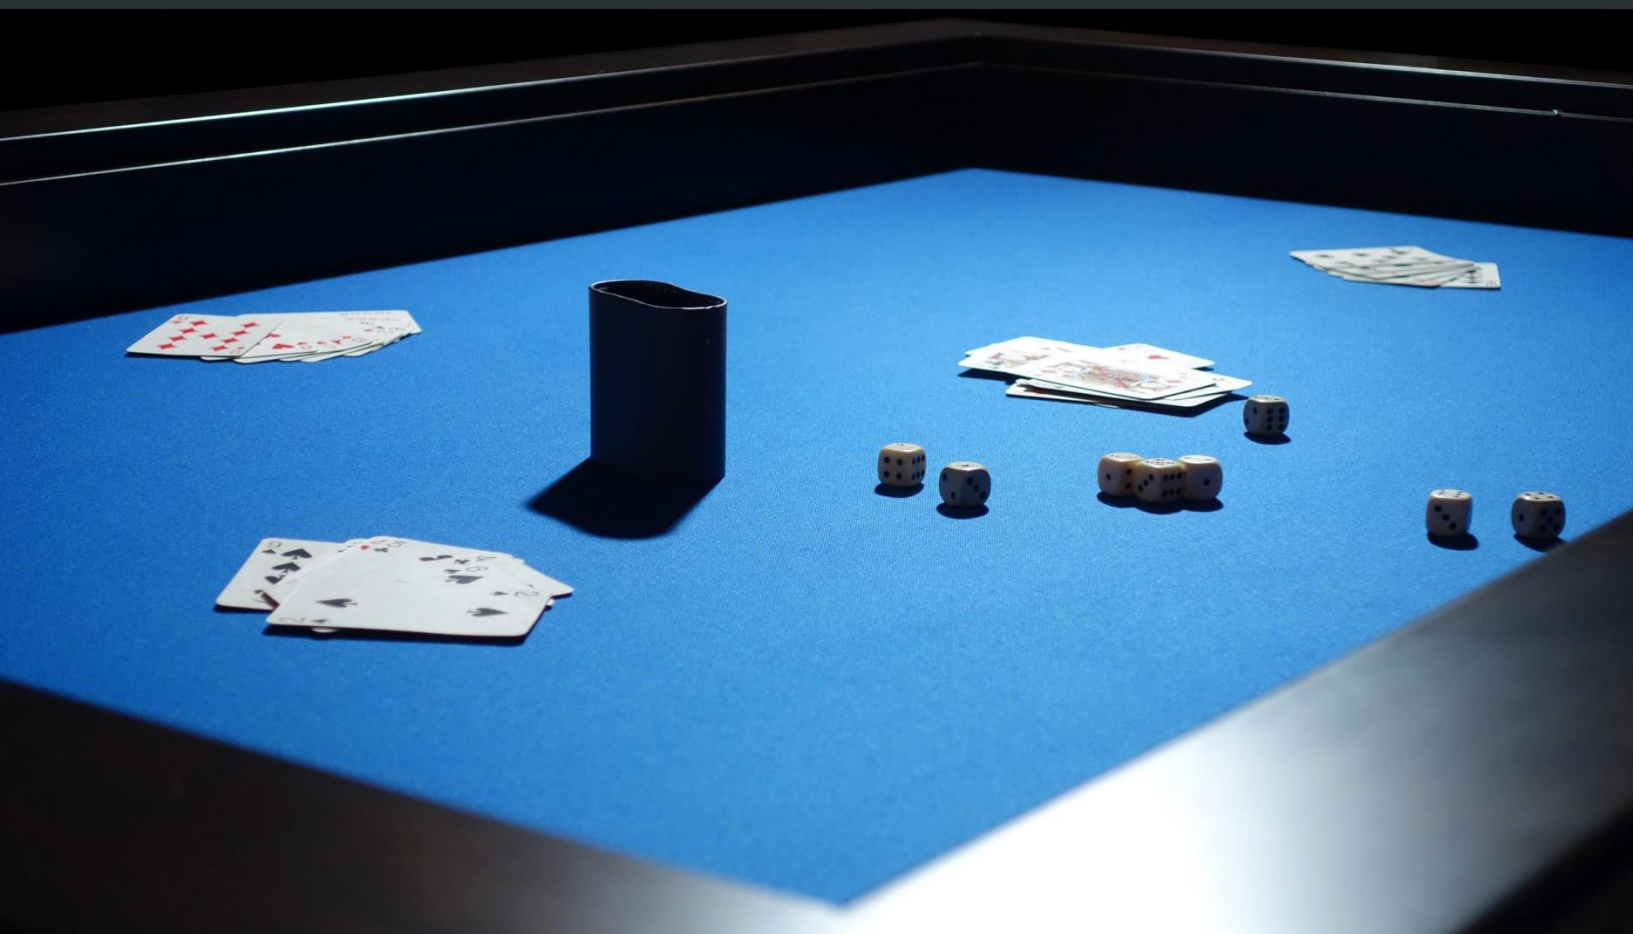

Schreinerei Spandau

HANDGEFERTIGTE TISCHE FÜR SPIELE

DER LEGIONÄR

UNSER INNOVATIVER ESSTISCH | SPIELTISCH

PREISLISTE
2019-2020

DER LEGIONÄR

UNSER INNOVATIVER ESS- & SPIELTISCH

DER LEGIONÄR besteht aus einer Tischebene und einer darunter liegenden Spielfläche.

Vier abnehmbare Deckplatten aus Holz bilden die obere Tischebene.

Die tiefer liegende Spielfläche besteht aus einer weißen Holzplatte, die auf Wunsch mit Filz oder einem hochwertigen Billardtuch bezogen werden kann (siehe Bild).

Auch die übrigen Materialien entsprechen den umweltschonenden Standards, denen sich deutsche Holzhändler und Produzenten verpflichten:

Die abnehmbaren Deckplatten, die die Tischebene bilden, sind mit Buche-Echtholz furniert. Die untere Spielfläche besteht in der Grundausstattung aus einer weißen Holzplatte.

DIE QUAL DER WAHL

Sie haben die Möglichkeit, zwischen unterschiedlichen Holzfarben auszuwählen. Uns steht hierfür ein breites Sortiment an hochwertigen Edelholzbeizen zur Verfügung.

Die Spielfläche, die in der Grundausstattung aus einer weißen Holzplatte besteht, kann mit einem Filz oder einem Billardtuch bezogen werden. Hier können wir Ihnen ebenfalls unterschiedliche Farben anbieten.